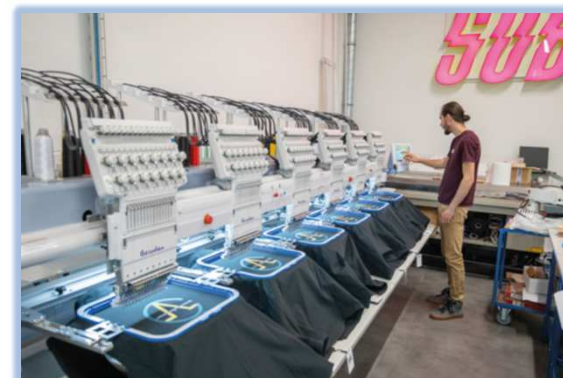

Aide à l'investissement productif et à la performance énergétique des TPE

Cibles

TPE < 20 ETP
et réalisant -
de 3M d'€ de
CA

- matériels et équipements pour améliorer la capacité de production et/ou la productivité
- matériels justifiant d'une réduction de la consommation énergétique du procédé de production (chambre froide ...)
- modernisation d'un local d'activité (isolation intérieure, menuiserie, vitrine, portes sectionnelles ...)

Montant d'aide

- 20 % de l'investissement HT dans la limite de 10 000 €
- Bonification à 30 % dans la limite de 15 000 € pour investissement de performance énergétique

Attention : investissements en leasing ou crédit-bail ne sont pas éligibles